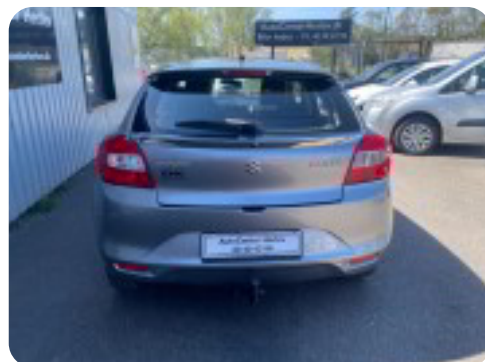

Specifikationer

Km
121.000

Km/l
23,8

1. registrering
Oktober 2016

Modelår
2016

Nypris
DKK 134.991,-

HK / Nm
90 HK / 120 Nm

Type
Halvkombi

0-100 km/t
12,3 sek

Tophastighed
180 km/t

Drivmiddel
Benzin

Trækjul
Forhjul

Tank
37 l

Grøn ejeravgift
DKK 780,- / årligt

Geartype
Manuelt gear

Gear
5 gear

Suzuki Baleno

Dualjet Comfort

Solgt

Billeder (13)

Se flere billeder på: autocenterherlev.dk/biler-til-salg/suzuki-baleno-dualjet-comfort-txxpnoqqlc

Udstyrsliste (24)

A

ABS bremses Aircondition Anhængertræk Antispin Automatisk lys AUX tilslutning