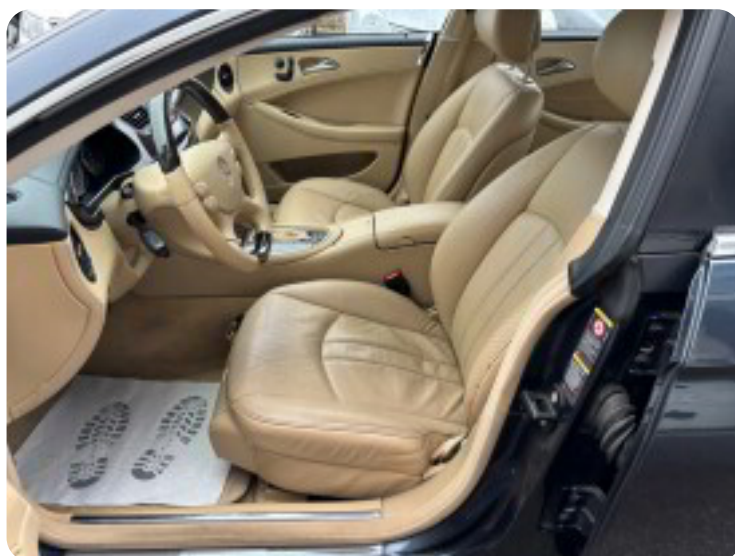

Mercedes CLS500

Coupe aut.

Solgt

Billeder (13)

Se flere billeder på: autocenterherlev.dk/biler-til-salg/mercedes-cls500-coupe-aut-qvxlipapyos

Udstyrsliste (32)

A

ABS bremses Adaptiv affjedring Aircondition Alufælge Antispin Armlæn