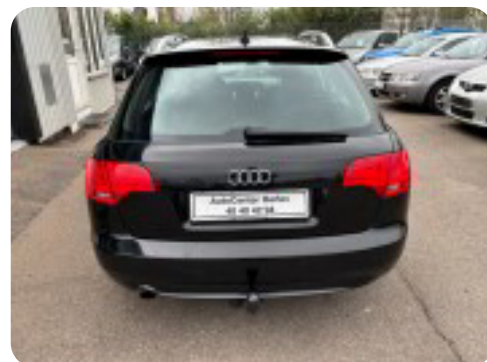

Specifikationer

Km
271.000

Km/l
12,2

1. registrering
Marts 2008

Modelår
2008

Nypris
DKK 433.010,-

HK / Nm
130 HK / 195 Nm

Type
St.car

0-100 km/t
10,1 sek

Tophastighed
208 km/t

Drivmiddel
Benzin

Trækjul
Forhjul

Tank
70 l

Grøn ejeravgift
DKK 5.800,- / årligt

Geartype
Manuelt gear

Gear
5 gear

Audi A4

Avant

Solgt

Billeder (13)

Se flere billeder på: autocenterherlev.dk/biler-til-salg/audi-a4-avant-jhkkpz1oh3u

Udstyrsliste (25)

A

ABS bremses Aircondition Alufælge Anhængertræk Antispin Armlæn
Auto nedblændelig bakspejl Automatisk lys