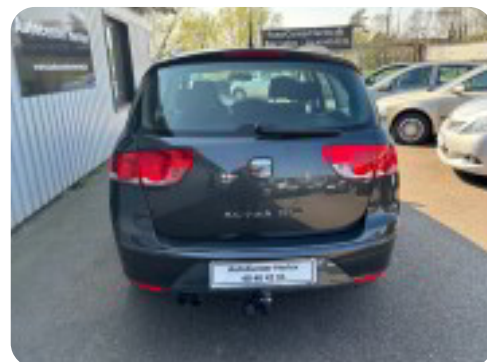

0-100 km/t  
10,5 sek

Tophastighed  
194 km/t

Drivmiddel  
Benzin

Trækjul  
Forhjul

Tank  
55 l

Grøn ejeravgift  
DKK 2.960,- / årligt

Geartype  
Manuelt gear

Gear  
6 gear

## Seat Altea XL

TSi 125 Reference

**Solgt**

## Billeder (13)

Se flere billeder på: [autocenterherlev.dk/biler-til-salg/seat-altea-xl-tsi-125-reference-nhotrwhelba](https://autocenterherlev.dk/biler-til-salg/seat-altea-xl-tsi-125-reference-nhotrwhelba)