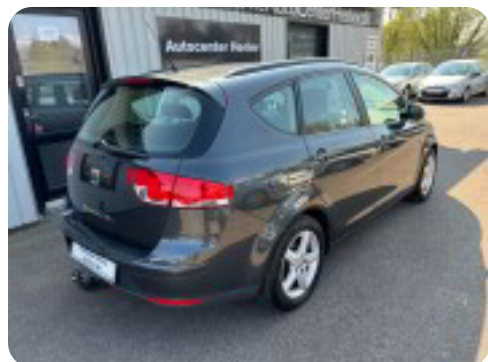

0-100 km/t  
10,5 sek

Tophastighed  
194 km/t

Drivmiddel  
Benzin

Trækjul  
Forhjul

Tank  
55 l

Grøn ejeravgift  
DKK 2.960,- / årligt

Geartype  
Manuelt gear

Gear  
6 gear

## Seat Altea XL

TSi 125 Reference

**Solgt**

## Billeder (13)

Se flere billeder på: [autocenterherlev.dk/biler-til-salg/seat-altea-xl-tsi-125-reference-nhotrwhelba](https://autocenterherlev.dk/biler-til-salg/seat-altea-xl-tsi-125-reference-nhotrwhelba)