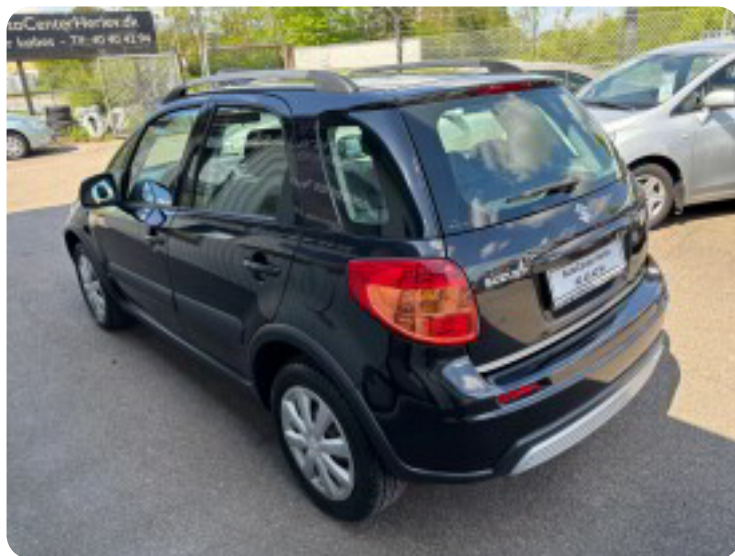

Specifikationer

Km
114.000

Km/l
14,7

1. registrering
April 2007

Modelår
2007

Nypris
DKK 176.376,-

HK / Nm
99 HK / 133 Nm

Type
CUV

0-100 km/t
11,0 sek

Tophastighed
175 km/t

Drivmiddel
Benzin

Trækjul
Forhjul

Tank
50 l

Grøn ejeravgift
DKK 3.680,- / årligt

Geartype
Manuelt gear

Gear
5 gear

Suzuki SX4

GL-A

Solgt

Billeder (13)

Se flere billeder på: autocenterherlev.dk/biler-til-salg/suzuki-sx4-gl-a-aevne0q53pb

Udstyrsliste (14)

A

ABS bremses Antispin