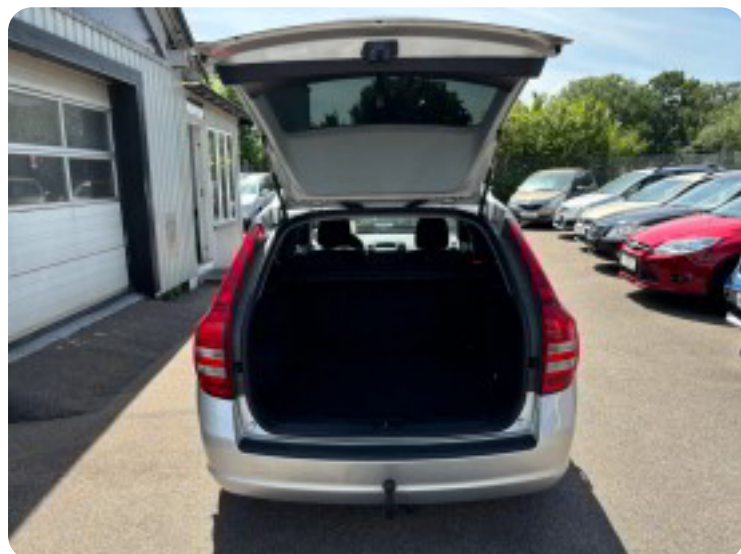

Kia Ceed

CRDi Active SW

Solgt

Billeder (13)

Se flere billeder på: autocenterherlev.dk/biler-til-salg/kia-ceed-crdi-active-sw-bgde6j2wfrz

Udstyrsliste (18)

A

ABS bremses Aircondition Anhængertræk Antispin Armlæn