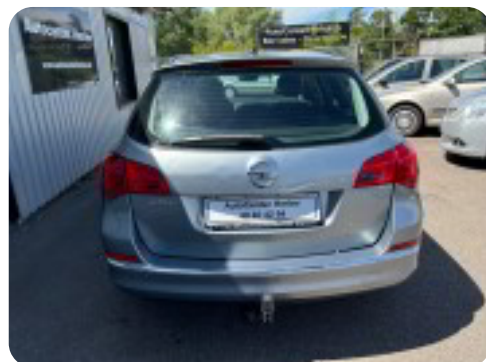

0-100 km/t
14,5 sek

Tophastighed
175 km/t

Drivmiddel
Benzin

Trækjul
Forhjul

Tank
56 l

Grøn ejeravgift
DKK 2.200,- / årligt

Geartype
Manuelt gear

Gear
5 gear

Opel Astra

100 Enjoy Sports Tourer

Solgt

Billeder (13)

Se flere billeder på: autocenterherlev.dk/biler-til-salg/opel-astra-100-enjoy-sports-tourer-iaeu3lczus8

Udstyrsliste (24)

A

ABS bremses Aircondition Anhængertræk Antispin Auto nedblændelig bakspejl Auto. start/stop
Automatisk lys AUX tilslutning