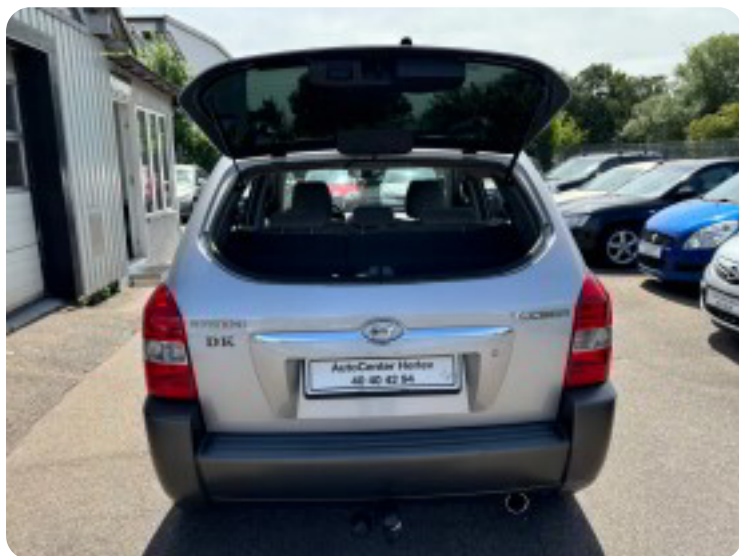

Billeder (14)

Se flere billeder på: autocenterherlev.dk/biler-til-salg/hyundai-tucson-glx-9r6r0dge90k