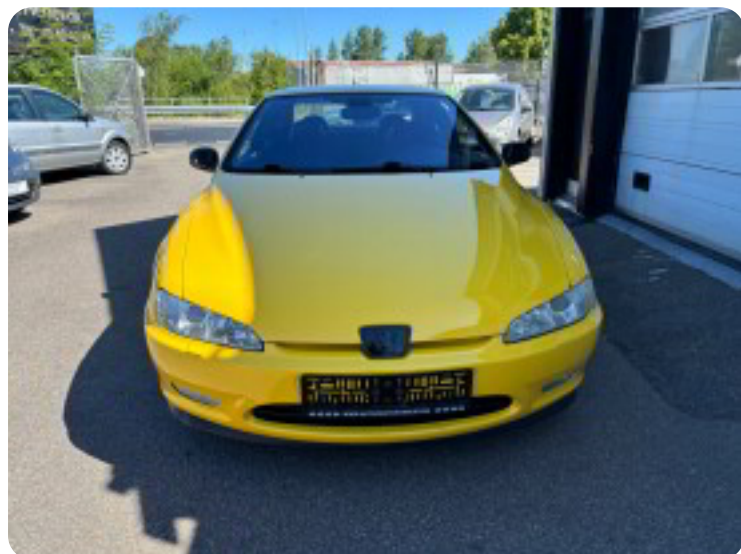

Specifikationer

Km
157.000

Km/l
9,6

1. registrering
November 2002

Modelår
2002

Nypris
DKK 505.000,-

HK / Nm
210 HK / 285 Nm

Type
Coupe

0-100 km/t
9,5 sek

Tophastighed
232 km/t

Drivmiddel
Benzin

Trækjul
Forhjul

Tank
70 l

Grøn ejeravgift
DKK 11.000,- / årligt

Gear
Automatgear

Gear
4 gear

Peugeot 406

Coupé aut.

DKK 95.000,-

Kontantpris

Billeder (15)

Se flere billeder på: autocenterherlev.dk/biler-til-salg/peugeot-406-coupe-aut-oygokszhoko

Udstyrsliste (28)

6