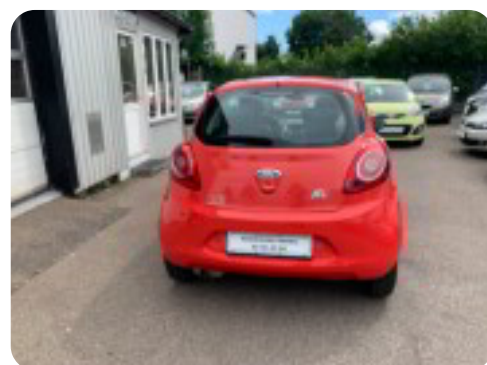

Billeder (12)

Se flere billeder på: autocenterherlev.dk/biler-til-salg/ford-ka-se-gjujgn7vwhp