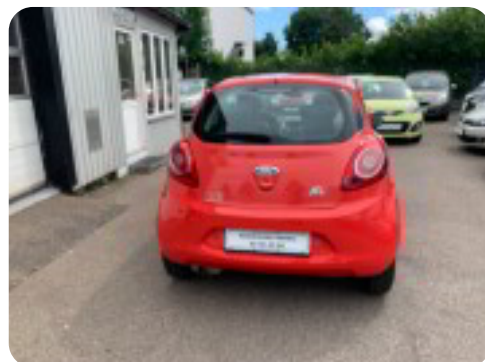

Billeder (12)

Se flere billeder på: autocenterherlev.dk/biler-til-salg/ford-ka-se-gjujgn7vwhp