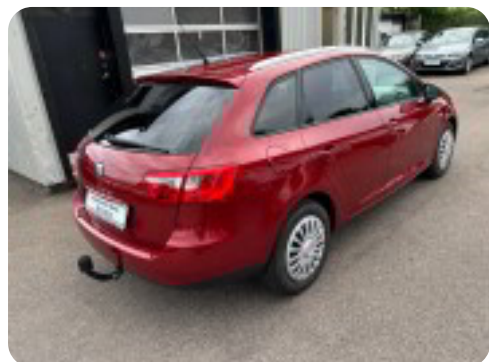

Specifikationer

Km
138.000

Km/l
20,4

1. registrering
Februar 2013

Modelår
2013

Nypris
DKK 192.399,-

HK / Nm
105 HK / 175 Nm

Type
St.car

0-100 km/t
10,2 sek

Tophastighed
190 km/t

Drivmiddel
Benzin

Trækjul
Forhjul

Tank
45 l

Grøn ejeravgift
DKK 780,- / årligt

Gear
Manuelt gear

Gear
5 gear

Seat Ibiza

TSi 105 Style ST eco

Solgt

Billeder (13)

Se flere billeder på: autocenterherlev.dk/biler-til-salg/seat-ibiza-tsi-105-style-st-eco-cumlthsv60h

Udstyrsliste (25)

A

ABS bremses Aircondition Antispin Auto. start/stop AUX tilslutning

D

Dæktryksystem

E

EI-ruder x4 EI-spejle

F

Fartpilot Fjernbetjent centrallås Fuldautomatisk klimaanlæg

H

Højdejusterbart førersæde