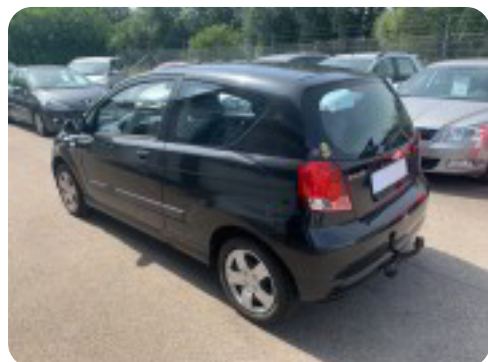

Specifikationer

Km
171.000

Km/l
14,9

1. registrering
Januar 2007

Modelår
2007

Nypris
DKK 139.994,-

HK / Nm
94 HK / 130 Nm

Type
Mikro

0-100 km/t
11,1 sek

Tophastighed
176 km/t

Drivmiddel
Benzin

Trækjul
Forhjul

Tank
45 l

Grøn ejeravgift
DKK 3.680,- / årligt

Geartype
Manuelt gear

Gear
5 gear

Chevrolet Kalos

16V SE

Solgt

Billeder (12)

Se flere billeder på: autocenterherlev.dk/biler-til-salg/chevrolet-kalos-16v-se-hccm4ldgdlb

Udstyrsliste (10)

A

ABS bremses Anhængertræk