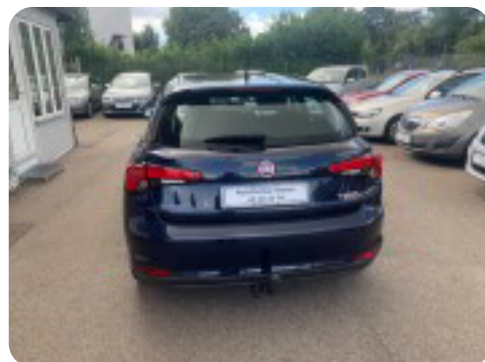

Specifikationer

Km
114.000

Km/l
27,0

1. registrering
Juni 2017

Modelår
2017

Nypris
DKK 206.943,-

HK / Nm
95 HK / 200 Nm

Type
Halvkombi

0-100 km/t
12,0 sek

Tophastighed
180 km/t

Drivmiddel
Diesel

Trækjul
Forhjul

Tank
50 l

Grøn ejeravgift
DKK 2.640,- / årligt

Gear
Manuelt gear

Gear
5 gear

Fiat Tipo

MJT 95 Easy

Solgt

Billeder (12)

Se flere billeder på: autocenterherlev.dk/biler-til-salg/fiat-tipo-mjt-95-easy-bfuohcyeucu

Udstyrsliste (22)

A

ABS bremses Aircondition Anhængertræk Antispin Armlæn AUX tilslutning