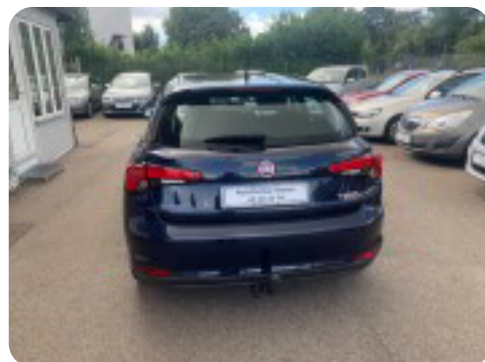

0-100 km/t  
12,0 sek

Tophastighed  
180 km/t

Drivmiddel  
Diesel

Trækjul  
Forhjul

Tank  
50 l

Grøn ejeravgift  
DKK 2.640,- / årligt

Gear  
Manuelt gear

Gear  
5 gear

## Fiat Tipo

MJT 95 Easy

**Solgt**

## Billeder (12)

Se flere billeder på: [autocenterherlev.dk/biler-til-salg/fiat-tipo-mjt-95-easy-bfuohcyeucu](https://autocenterherlev.dk/biler-til-salg/fiat-tipo-mjt-95-easy-bfuohcyeucu)