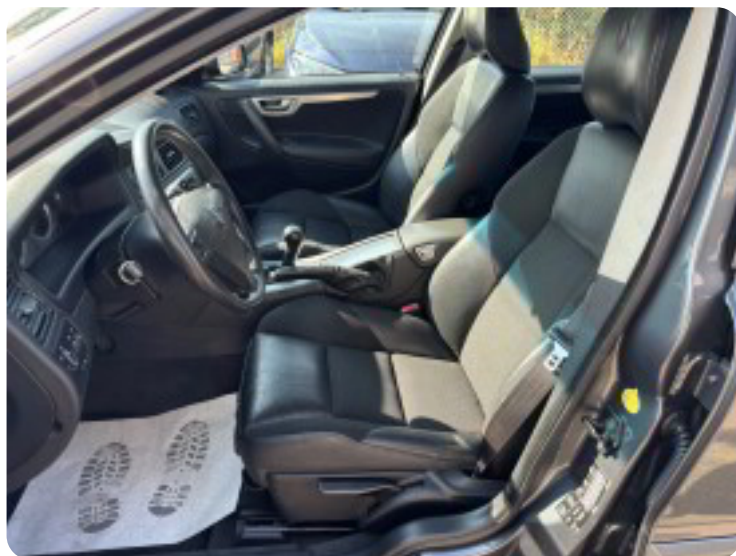

Volvo S60

140 TEE

Solgt

Billeder (12)

Se flere billeder på: autocenterherlev.dk/biler-til-salg/volvo-s60-140-tee-p8vk7wqjyx8

Udstyrsliste (23)

A

ABS bremses Aircondition Alufælge Anhængertræk Antispin Armlæn