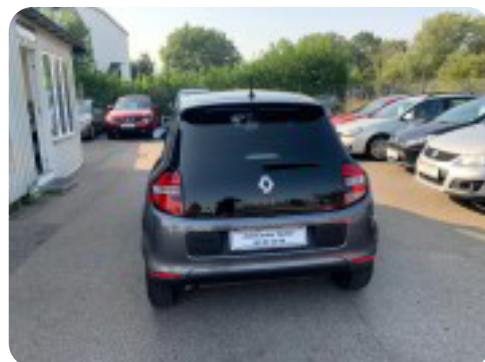

Billeder (12)

Se flere billeder på: autocenterherlev.dk/biler-til-salg/renault-twingo-sce-70-expression-v4io5tane61