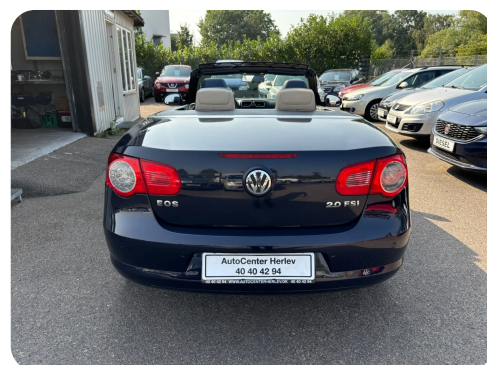

Specifikationer

Km
173.000

Km/l
12,2

1. registrering
Maj 2006

Modelår
2006

Nypris
DKK 503.701,-

HK / Nm
150 HK / 200 Nm

Type
Cabriolet

VW Eos

FSi

DKK 79.900,-

Kontantpris

Billeder (24)

Se flere billeder på: autocenterherlev.dk/biler-til-salg/vw-eos-fsi-ydmlpri9sy

Udstyrsliste (19)

A