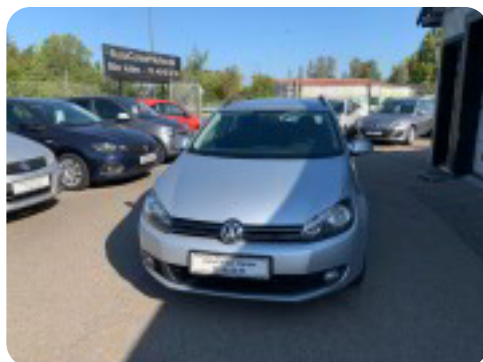

0-100 km/t
9,9 sek

Tophastighed
201 km/t

Drivmiddel
Benzin

Trækjul
Forhjul

Tank
55 l

Grøn ejeravgift
DKK 2.960,- / årligt

Geartype
Manuelt gear

Gear
6 gear

VW Golf VI

TSi 122 Trendline Variant

Solgt

Billeder (12)

Se flere billeder på: autocenterherlev.dk/biler-til-salg/vw-golf-vi-tsi-122-trendline-variant-m411x8dpnut

Udstyrsliste (24)

A

ABS bremsler Aircondition Alufælge Anhængertræk Antispin Armlæn AUX tilslutning