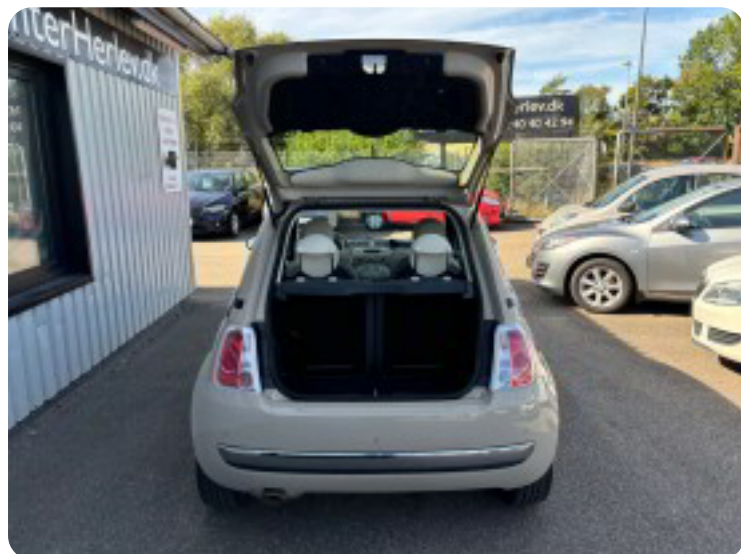

Fiat 500

Pop

Solgt

Billeder (13)

Se flere billeder på: autocenterherlev.dk/biler-til-salg/flat-500-pop-fa6sdqxr7hw

Udstyrsliste (19)

A

ABS bremsler Aircondition Alufælgel Antispin Auto. start/stop