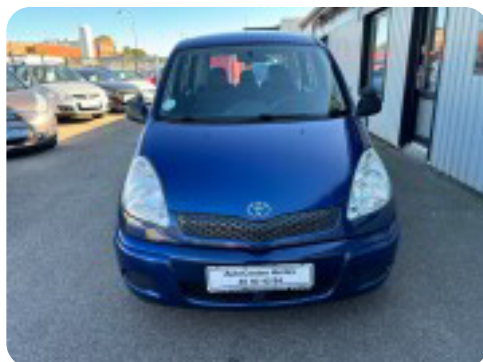

Specifikationer

Km
324.000

Km/l
14,3

1. registrering
Maj 2005

Modelår
2005

Nypris
DKK 191.547,-

HK / Nm
86 HK / 124 Nm

Type
Halvkombi

0-100 km/t
13,8 sek

Tophastighed
155 km/t

Drivmiddel
Benzin

Trækjul
Forhjul

Tank
45 l

Grøn ejeravgift
DKK 3.680,- / årligt

Gear
Automatgear

Gear
4 gear

Toyota Yaris Verso

Terra aut.

Solgt

Billeder (14)

Se flere billeder på: autocenterherlev.dk/biler-til-salg/toyota-yaris-verso-terra-aut-kcjter8kxzx

Udstyrsliste (14)

A

ABS bremses Aircondition Automatgear