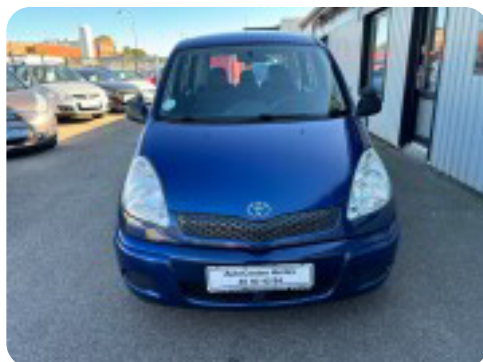

## Specifikationer

Km  
324.000

Km/l  
14,3

1. registrering  
Maj 2005

Modelår  
2005

Nypris  
DKK 191.547,-

HK / Nm  
86 HK / 124 Nm

Type  
Halvkombi

0-100 km/t  
13,8 sek

Tophastighed  
155 km/t

Drivmiddel  
Benzin

Trækjul  
Forhjul

Tank  
45 l

Grøn ejeravgift  
DKK 3.680,- / årligt

Gear  
Automatgear

Gear  
4 gear

## Toyota Yaris Verso

Terra aut.

**Solgt**

## Billeder (14)

Se flere billeder på: [autocenterherlev.dk/biler-til-salg/toyota-yaris-verso-terra-aut-kcjter8kxzx](https://autocenterherlev.dk/biler-til-salg/toyota-yaris-verso-terra-aut-kcjter8kxzx)