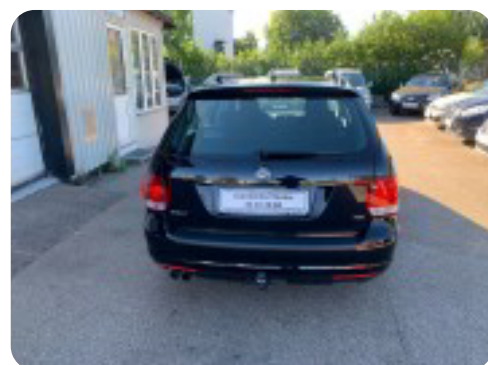

0-100 km/t
9,9 sek

Tophastighed
201 km/t

Drivmiddel
Benzin

Trækjul
Forhjul

Tank
55 l

Grøn ejeravgift
DKK 2.960,- / årligt

Gear
Manuelt gear

Gear
6 gear

VW Golf VI

TSi 122 Highline Variant

Solgt

Billeder (12)

Se flere billeder på: autocenterherlev.dk/biler-til-salg/vw-golf-vi-tsi-122-highline-variant-wbbtw0iqtdi

Udstyrsliste (20)

A

ABS bremses Aircondition Alufælge Antispin Armlæn