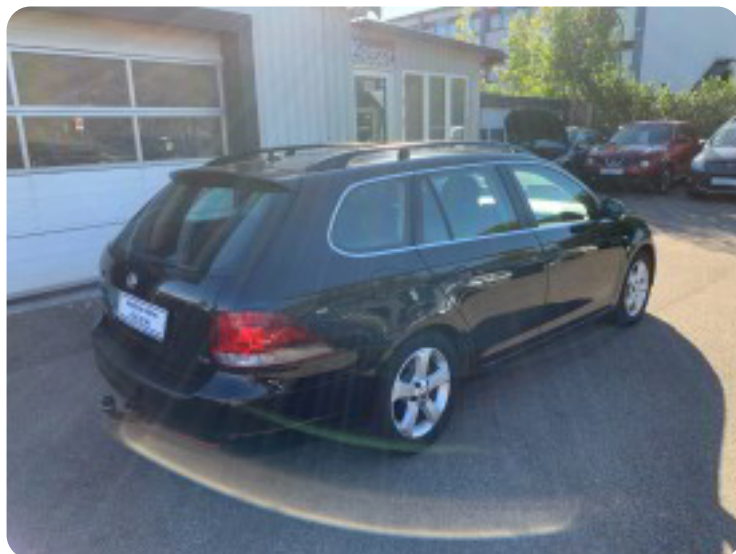

0-100 km/t
9,9 sek

Tophastighed
201 km/t

Drivmiddel
Benzin

Trækjul
Forhjul

Tank
55 l

Grøn ejeravgift
DKK 2.960,- / årligt

Gear
Manuelt gear

Gear
6 gear

VW Golf VI

TSi 122 Highline Variant

Solgt

Billeder (12)

Se flere billeder på: autocenterherlev.dk/biler-til-salg/vw-golf-vi-tsi-122-highline-variant-wbbtw0iqtdi

Udstyrsliste (20)

A

ABS bremses Aircondition Alufælge Antispin Armlæn