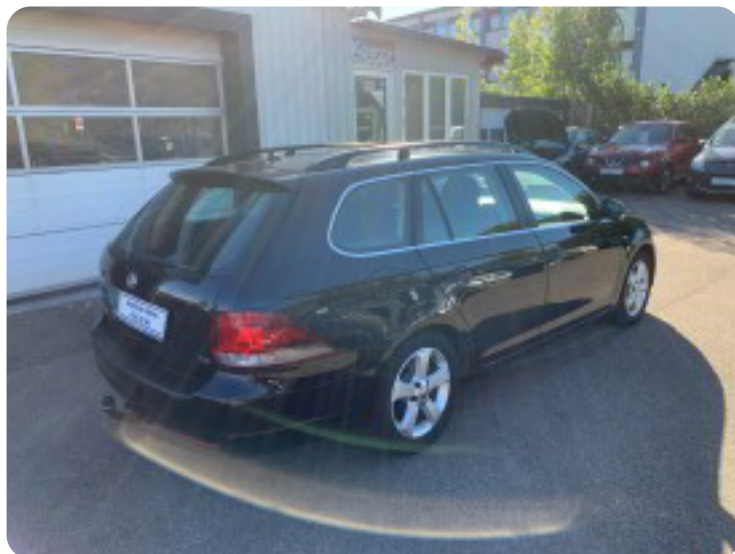

0-100 km/t
9,9 sek

Tophastighed
201 km/t

Drivmiddel
Benzin

Trækjul
Forhjul

Tank
55 l

Grøn ejeravgift
DKK 2.960,- / årligt

Gear
Manuelt gear

Gear
6 gear

VW Golf VI

TSi 122 Highline Variant

Solgt

Billeder (12)

Se flere billeder på: autocenterherlev.dk/biler-til-salg/vw-golf-vi-tsi-122-highline-variant-wbbtw0iqtdi

Udstyrsliste (20)

A

ABS bremses Aircondition Alufælge Antispin Armlæn