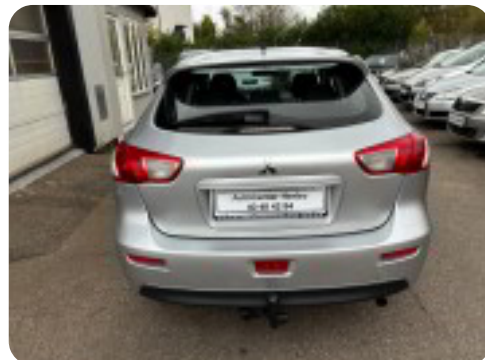

Billeder (13)

Se flere billeder på: autocenterherlev.dk/biler-til-salg/mitsubishi-lancer-invite-sportback-mkbloqs1mrm