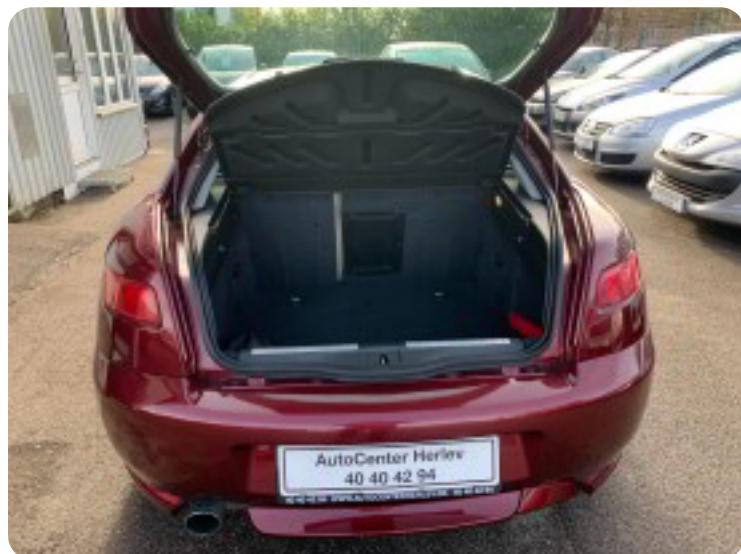

Alfa Romeo GT

JTS Lusso

Solgt

Billeder (12)

Se flere billeder på: autocenterherlev.dk/biler-til-salg/alfa-romeo-gt-jts-lusso-9dddbua7wzc

Udstyrsliste (19)

A

ABS bremses Aftagelig anhængertræk Alufælge Armlæn