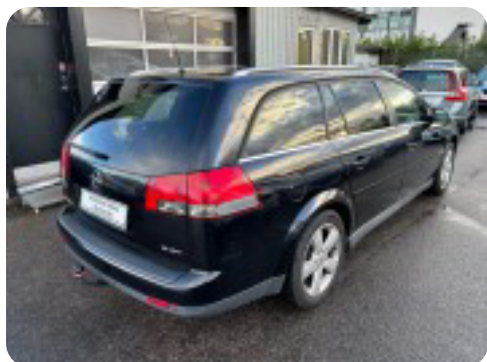

Specifikationer

Km
224.000

Km/l
16,9

1. registrering
December 2007

Modelår
2008

Nypris
DKK 417.000,-

HK / Nm
150 HK / 315 Nm

Type
St.car

0-100 km/t
10,3 sek

Tophastighed
210 km/t

Drivmiddel
Diesel

Trækjul
Forhjul

Tank
61 l

Grøn ejeravgift
DKK 6.680,- / årligt

Gear
Manuelt gear

Gear
6 gear

Opel Vectra

CDTi Elegance stc.

Solgt

Billeder (13)

Se flere billeder på: autocenterherlev.dk/biler-til-salg/opel-vectra-cdti-elegance-stc-x1quojfg2uz

Udstyrsliste (29)

A

ABS bremses Aircondition Alufælge Anhængertræk Antispin Armlæn