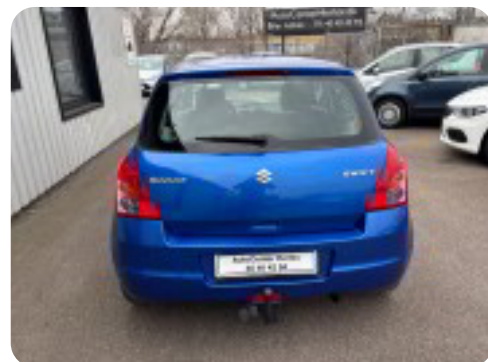

0-100 km/t  
11,0 sek

Tophastighed  
175 km/t

Drivmiddel  
Benzin

Trækjul  
Forhjul

Tank

Grøn ejeravgift  
DKK 2.340,- / årligt

Gear  
Manuelt gear

Gear  
5 gear

## Suzuki Swift

Solgt

## Billeder (13)

Se flere billeder på: [autocenterherlev.dk/biler-til-salg/suzuki-swift--ztea3p2oyk](https://autocenterherlev.dk/biler-til-salg/suzuki-swift--ztea3p2oyk)