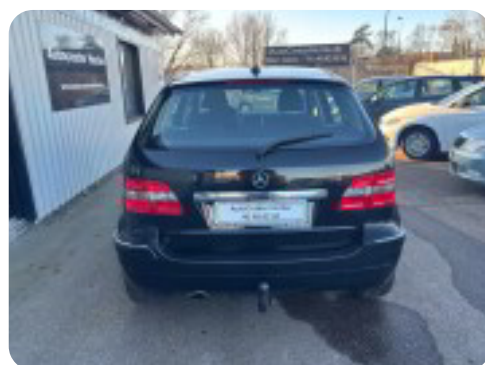

Billeder (13)

Se flere billeder på: autocenterherlev.dk/biler-til-salg/mercedes-b150--fsynsj6fgez