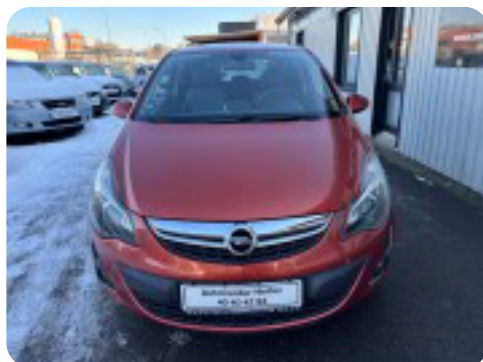

Specifikationer

Km
148.000

Km/l
18,9

1. registrering
Januar 2013

Modelår
2013

Nypris
DKK 166.261,-

HK / Nm
100 HK / 130 Nm

Type
Mikro

0-100 km/t
11,9 sek

Tophastighed
180 km/t

Drivmiddel
Benzin

Trækjul
Forhjul

Tank
45 l

Grøn ejeravgift
DKK 1.600,- / årligt

Gear
Manuelt gear

Gear
5 gear

Opel Corsa

16V Cosmo

Solgt

Billeder (12)

Se flere billeder på: autocenterherlev.dk/biler-til-salg/opel-corsa-16v-cosmo-br9ffiqnfya

Udstyrsliste (27)

A

ABS bremses Aftagelig anhængertræk Aircondition Alufælge Antispin
Auto nedblændelig bakspejl Auto. start/stop Automatisk lys AUX tilslutning