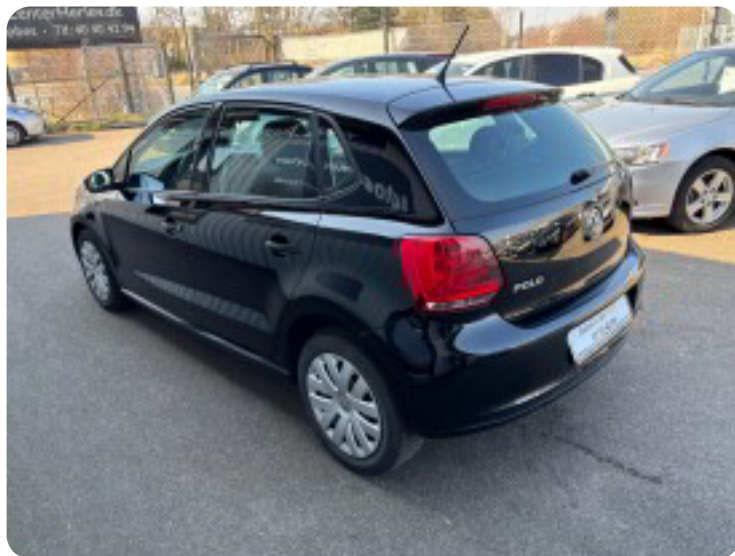

Specifikationer

Km
145.000

Km/l
18,2

1. registrering
Maj 2011

Modelår
2011

Nypris
DKK 159.398,-

HK / Nm
60 HK / 108 Nm

Type
Halvkombi

0-100 km/t
16,1 sek

Tophastighed
157 km/t

Drivmiddel
Benzin

Trækjul
Forhjul

Tank
45 l

Grøn ejeravgift
DKK 1.600,- / årligt

Geartype
Manuelt gear

Gear
5 gear

VW Polo

Trendline

Solgt

Billeder (13)

Se flere billeder på: autocenterherlev.dk/biler-til-salg/vw-polo-trendline-lcwwxgtjyqu

Udstyrsliste (16)

A

ABS bremsler Aircondition Android Auto Antispin Apple CarPlay