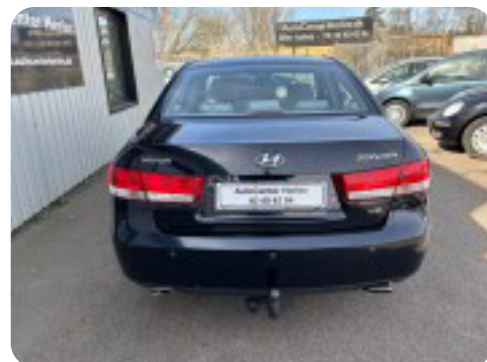

Billeder (12)

Se flere billeder på: autocenterherlev.dk/biler-til-salg/hyundai-sonata-v6-aut-qvcfvz4ftmt