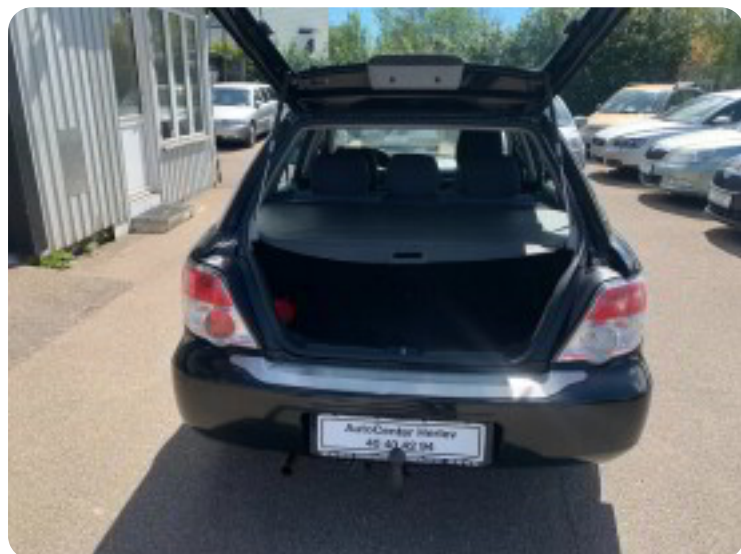

Specifikationer

Km
163.000

Km/l
12,6

1. registrering
November 2006

Modelår
2006

Nypris
DKK 218.000,-

HK / Nm
105 HK / 142 Nm

Type
St.car

0-100 km/t
12,8 sek

Tophastighed
171 km/t

Drivmiddel
Benzin

Trækjul
4 hjul

Tank
60 l

Grøn ejeravgift
DKK 5.440,- / årligt

Geartype
Manuelt gear

Gear
5 gear

Subaru Impreza

R Wagon AWD

Solgt

Billeder (12)

Se flere billeder på: autocenterherlev.dk/biler-til-salg/subaru-impreza-r-wagon-awd-5rpuksrpkt6

Udstyrsliste (12)

A

ABS bremses Aftagelig anhængertræk Aircondition Alufælge