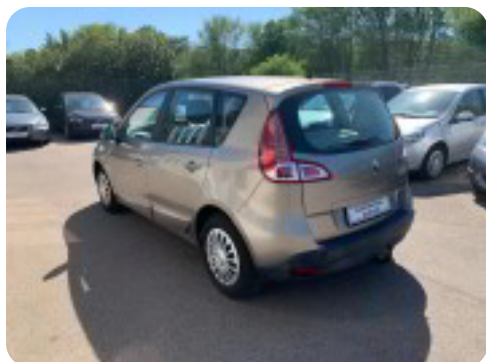

Billeder (13)

Se flere billeder på: autocenterherlev.dk/biler-til-salg/renault-scenic-iii-16v-authentique-tje7s5n0jty