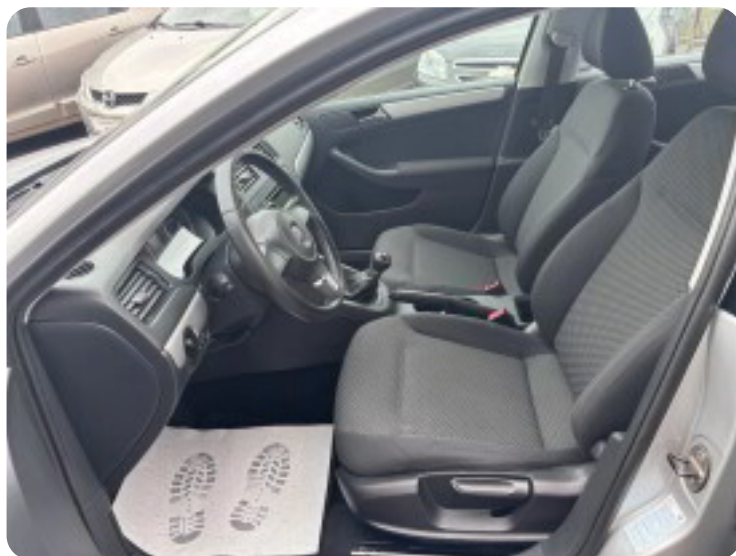

VW Jetta

TSi 105 Trendline BMT

Solgt

Billeder (12)

Se flere billeder på: autocenterherlev.dk/biler-til-salg/vw-jetta-tsi-105-trendline-bmt-uw3qtrcrrbm

Udstyrsliste (20)

A

ABS bremses Aircondition Alufælge Antispin Auto. start/stop AUX tilslutning