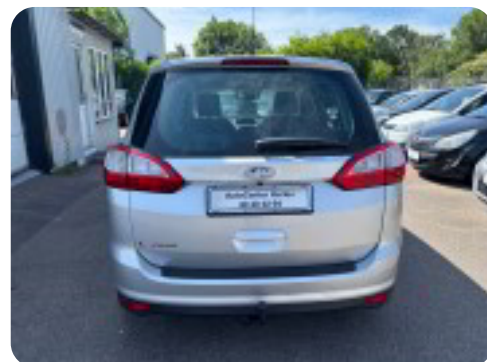

0-100 km/t
9,9 sek

Tophastighed
202 km/t

Drivmiddel
Benzin

Trækjul
Forhjul

Tank
60 l

Grøn ejeravgift
DKK 3.920,- / årligt

Geartype
Manuelt gear

Gear
6 gear

Ford Grand C-MAX

SCTi 150 Titanium 7prs

Solgt

Billeder (16)

Se flere billeder på: autocenterherlev.dk/biler-til-salg/ford-grand-c-max-scti-150-titanium-7prs-n3y9l2igdlm

Udstyrsliste (25)

A

ABS bremsler Aircondition Alufælge Anhængertræk Antispin Auto nedblændelig bakspejl
Automatisk lys AUX tilslutning