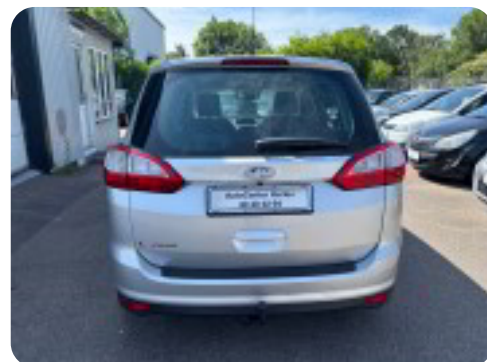

0-100 km/t  
9,9 sek

Tophastighed  
202 km/t

Drivmiddel  
Benzin

Trækjul  
Forhjul

Tank  
60 l

Grøn ejeravgift  
DKK 3.920,- / årligt

Geartype  
Manuelt gear

Gear  
6 gear

## Ford Grand C-MAX

SCTi 150 Titanium 7prs

**Solgt**

## Billeder (16)

Se flere billeder på: [autocenterherlev.dk/biler-til-salg/ford-grand-c-max-scti-150-titanium-7prs-n3y9l2igdlm](https://autocenterherlev.dk/biler-til-salg/ford-grand-c-max-scti-150-titanium-7prs-n3y9l2igdlm)