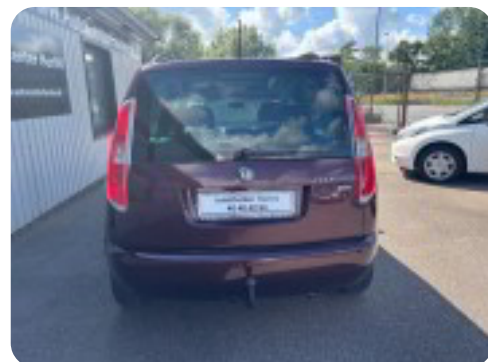

0-100 km/t

Tophastighed

Drivmiddel
Benzin

Trækjul
hjul

Tank

Grøn ejeravgift
DKK 1.600,- / årligt

Geartype
Manuelt gear

Gear

Skoda Roomster

TSi 105 Style

Solgt

Billeder (14)

Se flere billeder på: autocenterherlev.dk/biler-til-salg/skoda-roomster-tsi-105-style-03itu4ykq8r

Udstyrsliste (19)

A

Aircondition Anhængertræk Antispin Auto. start/stop AUX tilslutning