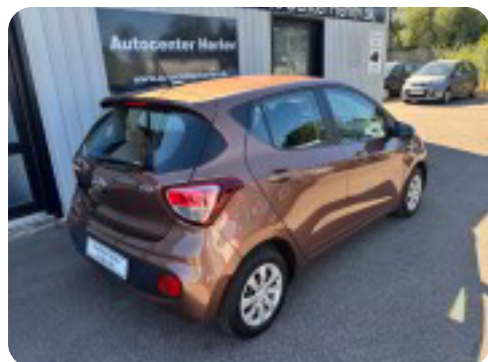

Specifikationer

Km
147.000

Km/l
25,0

1. registrering
Oktober 2017

Modelår
2017

Nypris
DKK 115.716,-

HK / Nm
66 HK / 95 Nm

Type
Mikro

0-100 km/t
14,9 sek

Tophastighed
155 km/t

Drivmiddel
Benzin

Trækjul
Forhjul

Tank
40 l

Grøn ejeravgift
DKK 840,- / årligt

Gear
Manuelt gear

Gear
5 gear

Hyundai i10

Touch

Solgt

Billeder (13)

Se flere billeder på: autocenterherlev.dk/biler-til-salg/hyundai-i10-touch-qesjzihil6u

Udstyrsliste (19)

A

ABS bremses Aircondition Android Auto Antispin Apple CarPlay Auto. start/stop