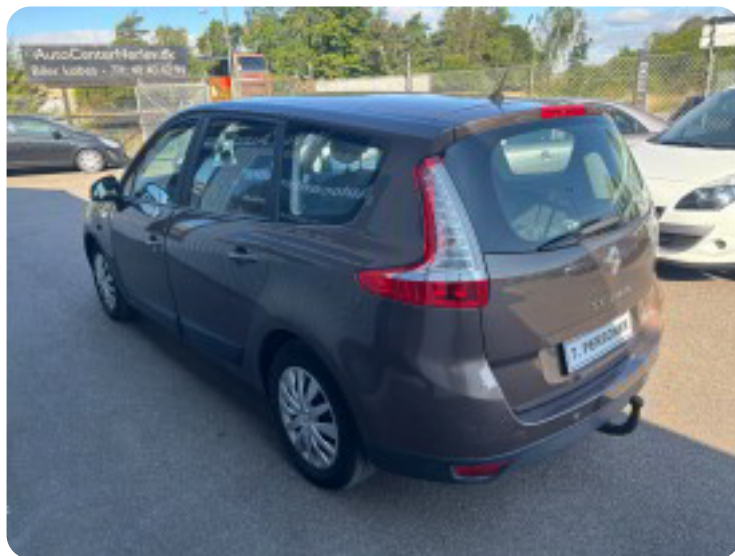

Specifikationer

Km
234.000

Km/l
13,5

1. registrering
December 2009

Modelår
2010

Nypris
DKK 297.400,-

HK / Nm
130 HK / 190 Nm

Type
MPV

0-100 km/t
10,7 sek

Tophastighed
190 km/t

Drivmiddel
Benzin

Trækjul
Forhjul

Tank
60 l

Grøn ejerafgift
DKK 4.660,- / årligt

Gear
Manuelt gear

Gear
6 gear

Renault Grand Scenic III

TCe 130 Expression 7prs

Solgt

Billeder (15)

Se flere billeder på: autocenterherlev.dk/biler-til-salg/renault-grand-scenic-iii-tce-130-expression-7prs-tdd9zfvuuqj

Udstyrsliste (21)

A