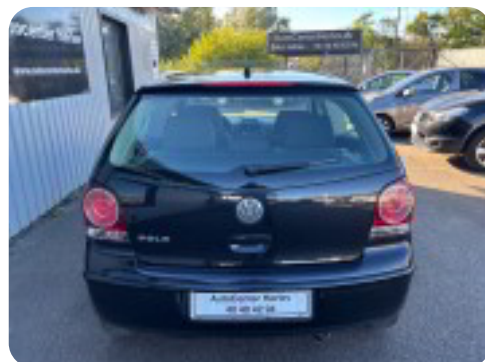

0-100 km/t  
16,5 sek

Tophastighed  
167 km/t

Drivmiddel  
Benzin

Trækjul  
Forhjul

Tank  
45 l

Grøn ejeravgift  
DKK 2.340,- / årligt

Gear  
Manuelt gear

Gear  
5 gear

## VW Polo

**Solgt**

## Billeder (13)

Se flere billeder på: [autocenterherlev.dk/biler-til-salg/vw-polo--s1xibgdtg0l](http://autocenterherlev.dk/biler-til-salg/vw-polo--s1xibgdtg0l)