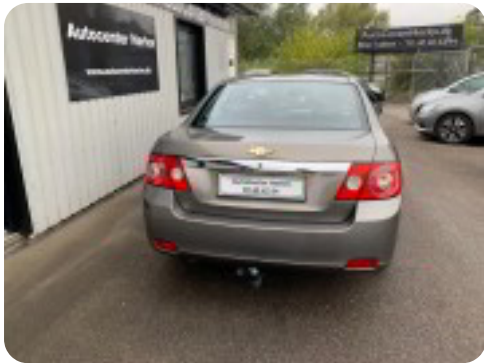

0-100 km/t
9,9 sek

Tophastighed
209 km/t

Drivmiddel
Benzin

Trækjul
Forhjul

Tank
63 l

Grøn ejeravgift
DKK 7.720,- / årligt

Gear
Automatgear

Gear
5 gear

Chevrolet Epica

LT aut.

Solgt

Billeder (10)

Se flere billeder på: autocenterherlev.dk/biler-til-salg/chevrolet-epica-lt-aut-6f2ztkqrhmu

Udstyrsliste (17)

A

ABS bremsler Aircondition Alufælge Anhængertræk Automatgear