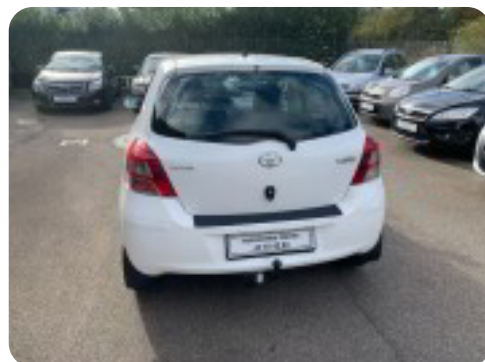

Specifikationer

Km
119.000

Km/l
19,2

1. registrering
Oktober 2010

Modelår
2010

Nypris
DKK 180.582,-

HK / Nm
100 HK / 132 Nm

Type
Halvkombi

0-100 km/t
11,7 sek

Tophastighed
175 km/t

Drivmiddel
Benzin

Trækjul
Forhjul

Tank
42 l

Grøn ejerafgift
DKK 1.600,- / årligt

Geartype
Manuelt gear

Gear
6 gear

Toyota Yaris

T2

Solgt

Billeder (12)

Se flere billeder på: autocenterherlev.dk/biler-til-salg/toyota-yaris-t2-991a88pswdy

Udstyrsliste (16)

A

ABS bremses Aircondition Alufælge Anhængertræk AUX tilslutning