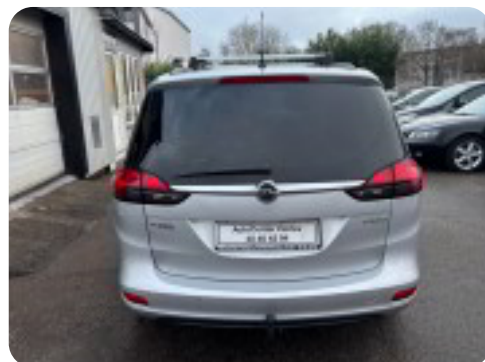

Specifikationer

Km
151.000

Km/l
13,9

1. registrering
Oktober 2015

Modelår
2015

Nypris
DKK 372.770,-

HK / Nm
140 HK / 200 Nm

Type
MPV

0-100 km/t
10,9 sek

Tophastighed
197 km/t

Drivmiddel
Benzin

Trækjul
Forhjul

Tank
58 l

Grøn ejeravgift
DKK 4.660,- / årligt

Gear
Automatgear

Gear
6 gear

Opel Zafira Tourer

T 140 Cosmo aut. 7prs

Solgt

Billeder (16)

Se flere billeder på: autocenterherlev.dk/biler-til-salg/opel-zafira-tourer-t-140-cosmo-aut-7prs-z0hphkqrh9s

Udstyrsliste (28)

A

ABS bremses Aircondition Anhængertræk Antispin Auto nedblændelig bakspejl Automatgear