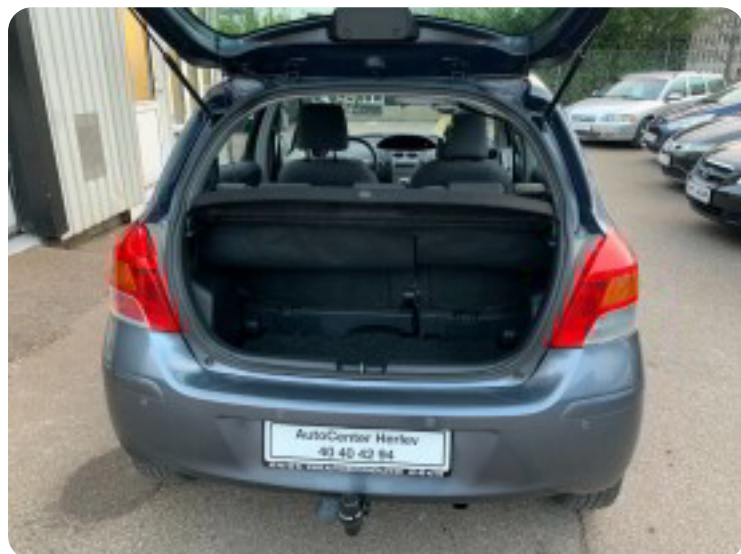

0-100 km/t
11,7 sek

Tophastighed
175 km/t

Drivmiddel
Benzin

Trækjul
Forhjul

Tank
42 l

Grøn ejeravgift
DKK 1.760,- / årligt

Geartype
Manuelt gear

Gear
6 gear

Toyota Yaris

T2

Solgt

Billeder (12)

Se flere billeder på: autocenterherlev.dk/biler-til-salg/toyota-yaris-t2-v4nztkm91m

Udstyrsliste (13)

A

ABS bremses Aircondition Anhængertræk AUX tilslutning