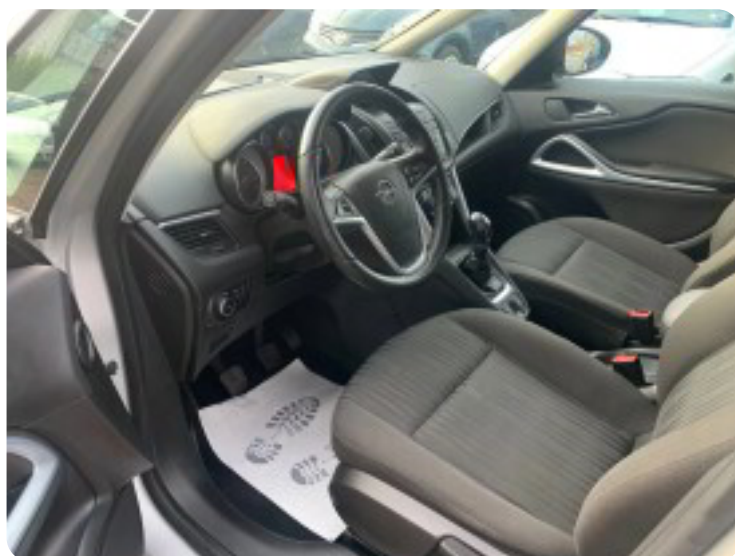

Opel Zafira Tourer

T 140 Enjoy eco 7prs

Solgt

Billeder (14)

Se flere billeder på: autocenterherlev.dk/biler-til-salg/opel-zafira-tourer-t-140-enjoy-eco-7prs-267kbuw9fj9

Udstyrsliste (21)

A

ABS bremses Aircondition Anhængertræk AUX tilslutning