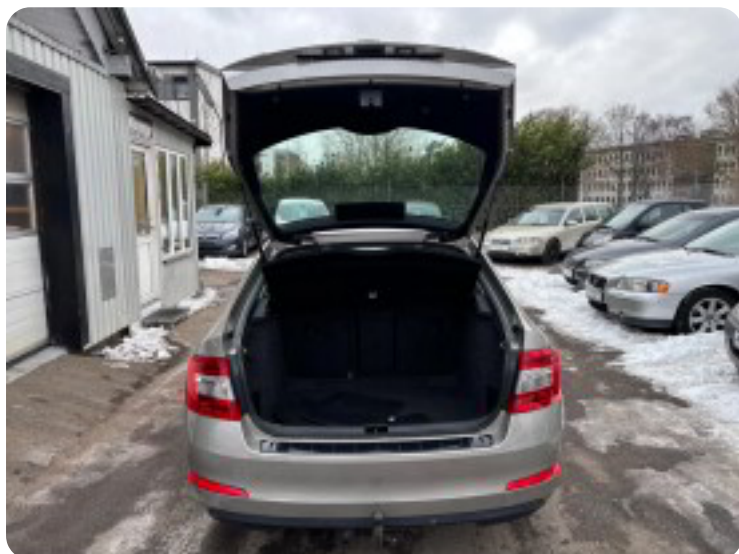

Skoda Octavia

TSi 110 Style

Solgt

Billeder (13)

Se flere billeder på: autocenterherlev.dk/biler-til-salg/skoda-octavia-tsi-110-style-xioxkpnjep

Udstyrsliste (28)

A

ABS bremsler Aftagelig anhængertræk Aircondition Alufælge Antispin