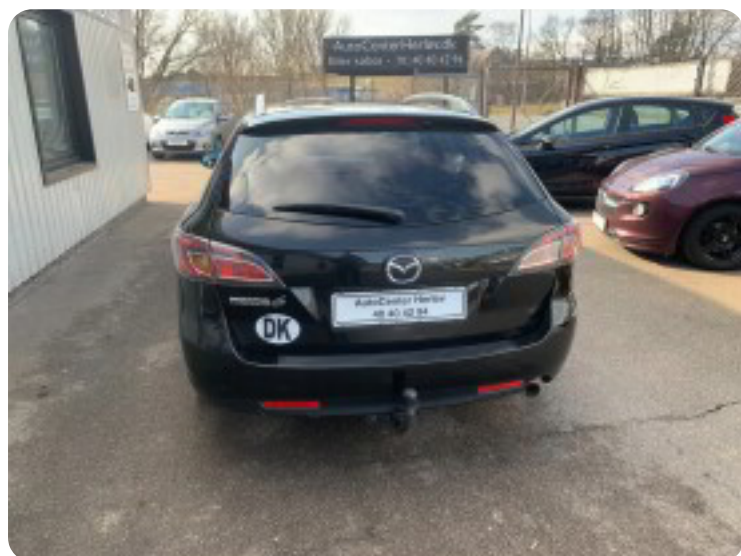

Specifikationer

Km
229.000

Km/l
17,5

1. registrering
Februar 2009

Modelår
2009

Nypris
DKK 381.935,-

HK / Nm
140 HK / 330 Nm

Type
St.car

0-100 km/t
10,6 sek

Tophastighed
194 km/t

Drivmiddel
Diesel

Trækjul
Forhjul

Tank
64 l

Grøn ejeravgift
DKK 6.040,- / årligt

Gear
Manuelt gear

Gear
6 gear

Mazda 6

DE Advance stc.

Solgt

Billeder (13)

Se flere billeder på: autocenterherlev.dk/biler-til-salg/mazda-6-de-advance-stc-vhiodyynuvi

Udstyrsliste (18)

2

2 zone klima

4

4x el-ruder

6

6 airbags

a

aircondition alufælge anhængertræk

A

AUX tilslutning