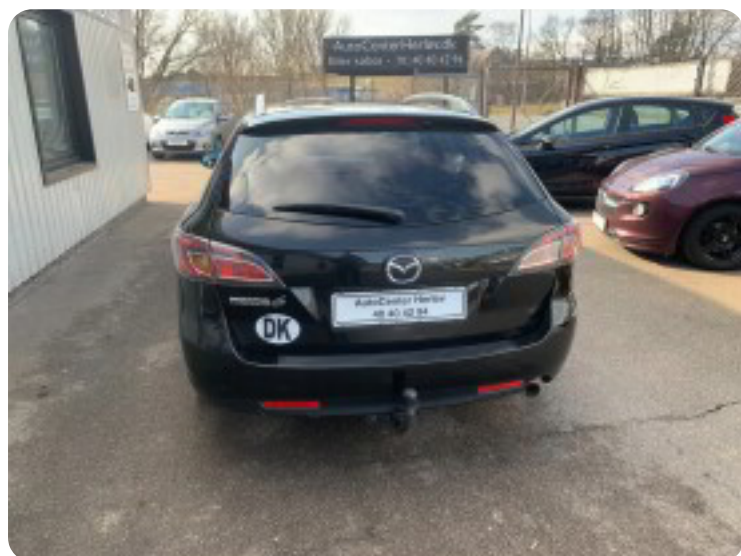

## Specifikationer

Km  
229.000

Km/l  
17,5

1. registrering  
Februar 2009

Modelår  
2009

Nypris  
DKK 381.935,-

HK / Nm  
140 HK / 330 Nm

Type  
St.car

0-100 km/t  
10,6 sek

Tophastighed  
194 km/t

Drivmiddel  
Diesel

Trækjul  
Forhjul

Tank  
64 l

Grøn ejeravgift  
DKK 6.040,- / årligt

Gear  
Manuelt gear

Gear  
6 gear

## Mazda 6

DE Advance stc.

**Solgt**

## Billeder (13)

Se flere billeder på: [autocenterherlev.dk/biler-til-salg/mazda-6-de-advance-stc-vhiodyynuvi](https://autocenterherlev.dk/biler-til-salg/mazda-6-de-advance-stc-vhiodyynuvi)