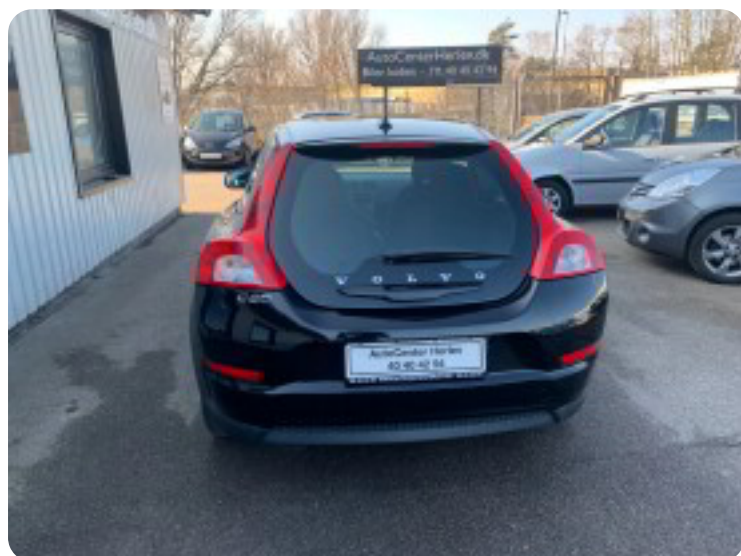

Specifikationer

Km
194.000

Km/l
14,3

1. registrering
November 2010

Modelår
2010

Nypris
DKK 263.901,-

HK / Nm
100 HK / 150 Nm

Type
Halvkombi

0-100 km/t
11,8 sek

Tophastighed
185 km/t

Drivmiddel
Benzin

Trækjul
Forhjul

Tank
55 l

Grøn ejerafgift
DKK 4.320,- / årligt

Gear
Manuelt gear

Gear
5 gear

Volvo C30

Solgt

Billeder (13)

Se flere billeder på: autocenterherlev.dk/biler-til-salg/volvo-c30--uuf0uzf8dna

Udstyrsliste (13)

6

6 airbags

a

aircondition alufælge

C

CD/radio

e

el-ruder el-spejle

f

fjernbetjent centrallås

h