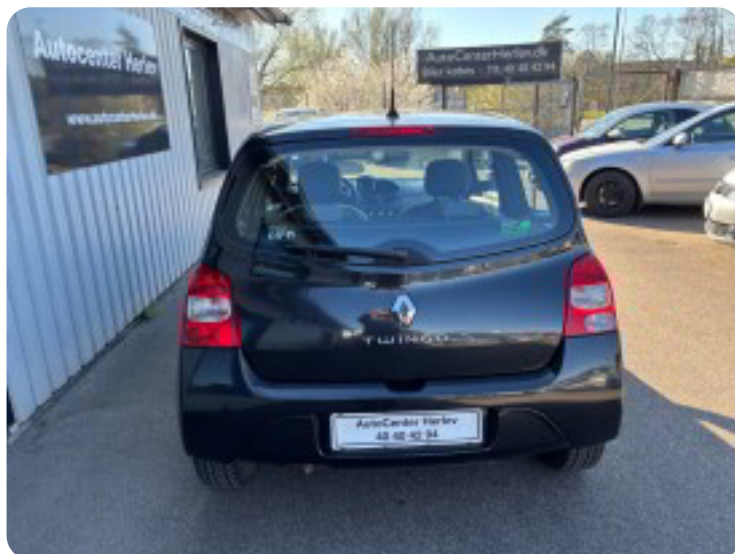

Specifikationer

Km
184.000

Km/l
21,3

1. registrering
September 2011

Modelår
2011

Nypris
DKK 99.900,-

HK / Nm
75 HK / 107 Nm

Type
Mikro

0-100 km/t
12,3 sek

Tophastighed
169 km/t

Drivmiddel
Benzin

Trækjul
Forhjul

Tank
40 l

Grøn ejeravgift
DKK 920,- / årligt

Geartype
Manuelt gear

Gear
5 gear

Renault Twingo

16V E Expression

DKK 24.500,-
Kontantpris

Billeder (13)

Se flere billeder på: autocenterherlev.dk/biler-til-salg/reault-twingo-16v-e-expression-qlax7mgpym8

Udstyrsliste (12)

6

6 airbags