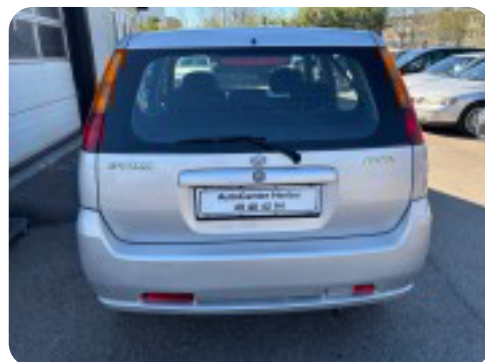

Billeder (13)

Se flere billeder på: autocenterherlev.dk/biler-til-salg/suzuki-ignis-se-pw2u15edsg