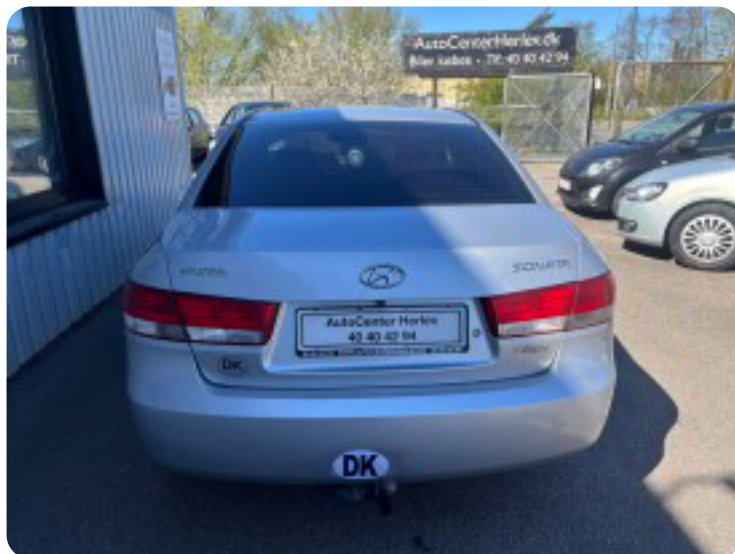

Billeder (12)

Se flere billeder på: autocenterherlev.dk/biler-til-salg/hyundai-sonata-crdi-gl-u44klaf5ck4