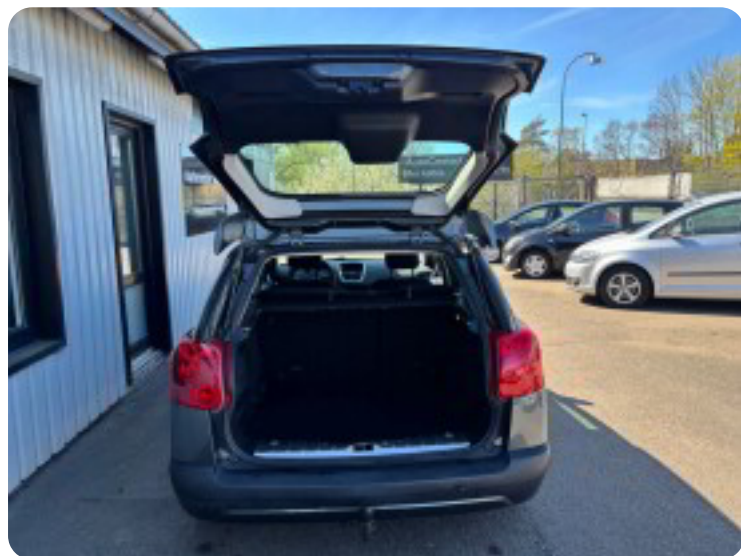

Peugeot 207

VTi Active SW

Solgt

Billeder (13)

Se flere billeder på: autocenterherlev.dk/biler-til-salg/peugeot-207-vti-active-sw-g0lnjcnxg2n

Udstyrsliste (20)

6

6 airbags