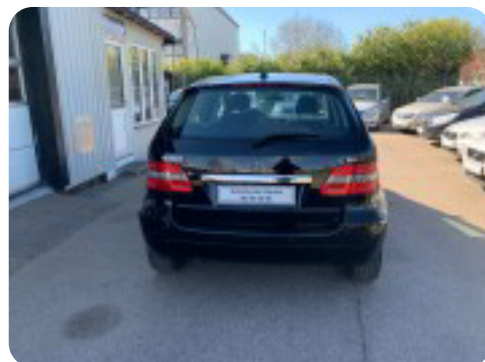

0-100 km/t
11,3 sek

Tophastighed
183 km/t

Drivmiddel
Diesel

Trækjul
Forhjul

Tank
54 l

Grøn ejeravgift
DKK 7.040,- / årligt

Gear
Manuelt gear

Gear
6 gear

Mercedes B180

CDi

Solgt

Billeder (12)

Se flere billeder på: autocenterherlev.dk/biler-til-salg/mercedes-b180-cdi-trmxkjfydfs

Udstyrsliste (16)

4

4 airbags