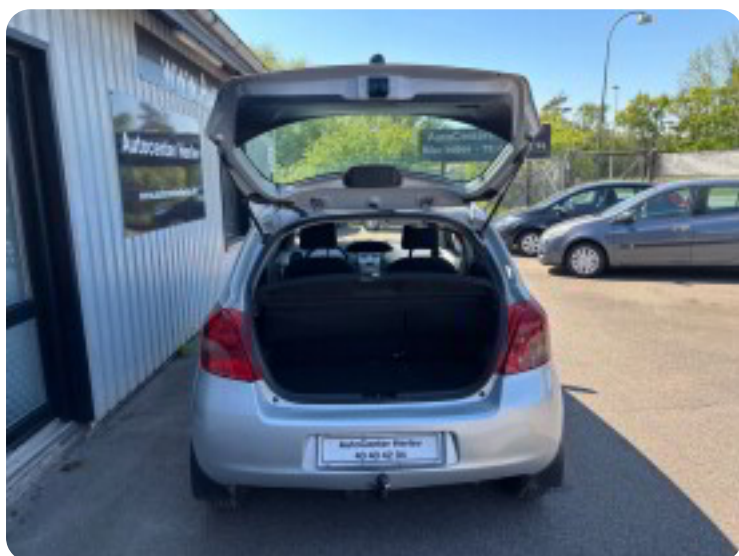

Billeder (13)

Se flere billeder på: autocenterherlev.dk/biler-til-salg/toyota-yaris-luna-t8afjxkmrht